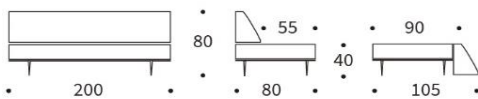

## VANADIS

Sofa mit Schlaffunktion

- Matratze Bonell-Taschenfederkern-Matratze (TFK 10 cm)
- Rückenlehne gepolstert mit integriertem Stauraum für Bettzeug  
Bügel für die Rückenlehne wird mitgeliefert, Montage optional
- Gestell/FüÙe Vollholz Eiche natur lackiert
- Bezug glatter Bezug, nicht abnehmbar

**Schnellliefer-**  
**programm** im Stoff  
Ihrer Wahl

**Sofa**

**745 €**

**840 €**

Liegefläche ca. 80 / 90 x 200 cm