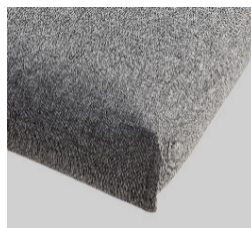

#### Sitzgestellbezug

Gestell gezeigt mit  
Rücken- und Sitzgestellbezug

**150 €**

Armlehnkissen Ellipse (2 Stück)

13x25x55 cm

**80 €**

Armlehnkissen Rolle (2 Stück)

Ø25x55 cm

**95 €**

**WECHSELBEZÜGE FÜR ALLE MATRATZEN:**

Sharp Plus Cover  
mit kleinem Stehsaum

Nordic Cover

**MATRATZEN**

**AUFBAU + LIEGEKOMFORT**

**Classic NORDIC**  
**fest**

Fiberfill  
Schaumstoffkern  
Fiberfill  
Gesamthöhe ca. 14 cm

**Taschenfederkern NORDIC**  
**mittelweich**

diverse Lagen Fiberfill  
Taschenfederkern  
Fiberfill  
Gesamthöhe ca. 14 cm

**Latex NORDIC**  
**mittelfest**

Fiberfill  
Latexkern  
Fiberfill  
Gesamthöhe ca. 14 cm