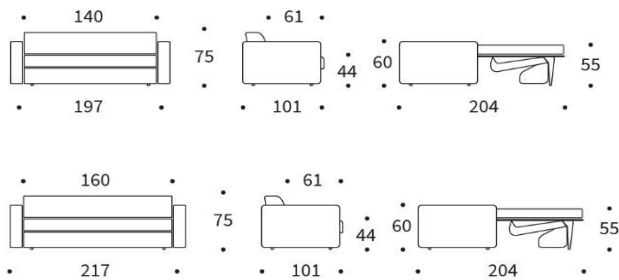

Kompakt & Multifunktional
Perfekt für kleine Räume.

KILLIAN DUAL

Längsschläfer mit integrierter separater Matratze

Armlehnen: breite Polsterarmlehne
 Liegefläche: wahlweise Breite 140 /160 cm
 inliegende Matratze: DUAL Memory wendbar
 Matratzenbezug: abnehm- und waschbar
 Fuß: schwarz

Öffnungszeiten
Montag bis Freitag 10:30 - 19 Uhr
Samstag 10:30 - 18 Uhr

www.innovation-sofas.com
shop@innovation-sofas.com

	Schnelllieferprogramm	im Stoff Ihrer Wahl
Killian DUAL Liegefläche ca. 140 x 195 cm	1.790 €	2.055 €
Killian DUAL Liegefläche ca. 160 x 195 cm	1.930 €	2.150 €

Armlehnen	Polsterarmlehne
Sitzfläche	hochelastischer Schaumstoff
Liegefläche	Wahlweise Breite 140 /160 cm
inliegende Matratze	5-Zonen Taschenfederkern mit 650 Federkernen/m ²
	wendbar
Matratzenbezug	abnehm- und waschbar
Fuß	schwarz