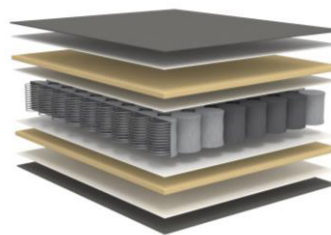

Armlehnen	Polsterarmlehne
Sitzfläche	hochelastischer Schaumstoff
Liegefläche	Wahlweise Breite 140 /160 cm
inliegende Matratze	5-Zonen Taschenfederkern mit 650 Federkernen/m ²
	wendbar
Matratzenbezug	abnehm- und waschbar
Fuß	schwarz

Stoffwahl für das Schnelllieferprogramm

Lieferzeit ca. 4-5 Wochen

577-KENYA
DARK GREY

565-TWIST
GRANITE

Matratzenquerschnitt MULTI POCKET SPRING

Fibrefill mit Stoff versteppt
HR Schaum 2 cm
Fibretex
Multi Pocket Spring 8 cm
Fibretex
HR Schaum 2 cm
Fibrefill mit Stoff versteppt