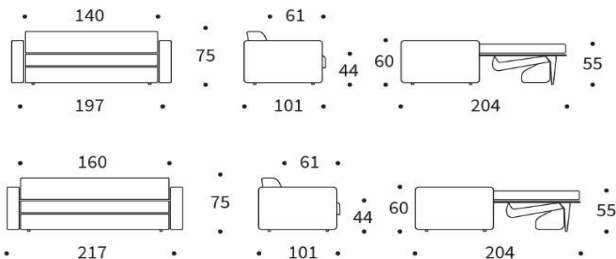

Öffnungszeiten
Montag bis Freitag 10:30 - 19 Uhr
Samstag 10:30 - 18 Uhr

www.innovation-sofas.com
shop@innovation-sofas.com

	Schnelllieferprogramm	im Stoff Ihrer Wahl
Killian DUAL Liegefläche ca. 140 x 195 cm	1.790 €	2.055 €
Killian DUAL Liegefläche ca. 160 x 195 cm	1.930 €	2.150 €

Querschnitt der DUAL MEMORY Matratze

Fibrefill verstept mit Stoff
 Memory Schaum 4cm
 HR Schaum 8 cm
 Fibrefill verstept mit Stoff

Kompakt & Multifunktional
Perfekt für kleine Räume.

KILLIAN SPRING

Längsschläfer mit integrierter separater Matratze

Armlehnen	Polsterarmlehne
Sitzfläche	hochelastischer Schaumstoff
Liegefläche	Wahlweise Breite 140 /160 cm
inliegende Matratze	5-Zonen Taschenfederkern mit 650 Federkernen/m ²
	wendbar
Matratzenbezug	abnehm- und waschbar
Fuß	schwarz