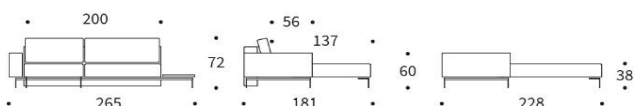

Sofa mit Chaiselongue und Armlehnen	1.755 €	1.955 €
Liegefläche ca. 140 x 200 cm		

Sofa mit Chaiselongue + Armlehne Tischelement rechts oder links	1.755 €	1.955 €
Liegefläche ca. 140 x 200 cm		

Nackenstütze FLIP	135 €	135 €
Höhe + Winkel verstellbar