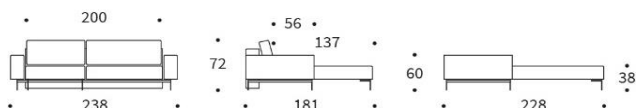

Sofa mit Chaiselongue und Armlehnen	1.755 €	1.955 €
Liegefläche ca. 140 x 200 cm		

Sofa mit Chaiselongue + Armlehne Tischelement rechts oder links	1.755 €	1.955 €
Liegefläche ca. 140 x 200 cm		

Nackenstütze FLIP	135 €	135 €
Höhe + Winkel verstellbar