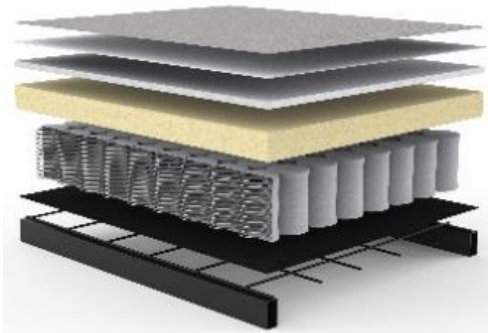

SCHLAFSOFAS - SLYDERS

Vom Sofa zum Bett in 10 Sekunden

BRAGI

Ecksofa mit Chaiselongue und Schlaffunktion

Sofa	mit zwei Armlehnen <i>oder</i> mit einer Armlehne und Tisch-Abschlußelement
Chaiselongue	Montage wahlweise rechts oder links
Matratze	Taschenfederkern 12 cm Breite Sitz 110 cm, Breite Chaiselongue 90 cm
Tisch	Eiche hell, lackiert
Gestell	Stahl, matt schwarz
Füße	Rundstahl matt schwarz
Bezug	Rückenkissen abnehmbar, Armlehnen + Sitz- und Rücken nicht abnehmbar

	Schnellliefer- programm	im Stoff Ihrer Wahl
--	----------------------------	------------------------

Sofa mit Chaiselongue und Armlehnen	1.755 €	1.955 €
Liegefläche ca. 140 x 200 cm		

Sofa mit Chaiselongue + Armlehne Tischelement rechts oder links	1.755 €	1.955 €
Liegefläche ca. 140 x 200 cm		

Nackenstütze FLIP	135 €	135 €
Höhe + Winkel verstellbar		

Stoffwahl für das Schnelllieferprogramm

217-FLASHTEX
LIGHT-GREY

Seit über 40 Jahren stellt INNOVATION™ Matratzen her,
mit großer Sorgfalt und entsprechendem Qualitätsbewußtsein.
Die verarbeiteten Materialien sind schadstofffrei.

Im Sitz- und Rücken von BRAGI:

Taschenfederkern-Matratze

Stoffbezug
Polsterfilz
Fillabdeckung
Schaumstoff
Taschenfederkern
Polsterfilz
Metallgitter
Stahlrahmen

Sie wünschen mehr Schlafkomfort?

Dann empfehlen wir, einen Blick auf unseren **TOPPER mit Aufbewahrungsbezug** zu werfen.