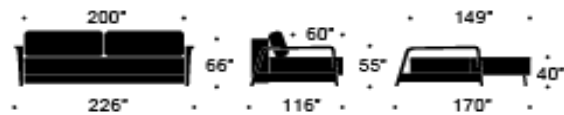

## BIFROST RAN DELUXE EXCESS LOUNGER mit Schlaffunktion

Matratze	Excess-Taschenfederkern 16 cm mit 5 cm hochelastischer Schaumstoffauflage
Bezug	kassettenförmige Steppung, nicht abnehmbar
Fuß+Armlehnen	Vollholz Nussbaum
Rückenkissen	Lose Kissen, Bezüge abnehmbar