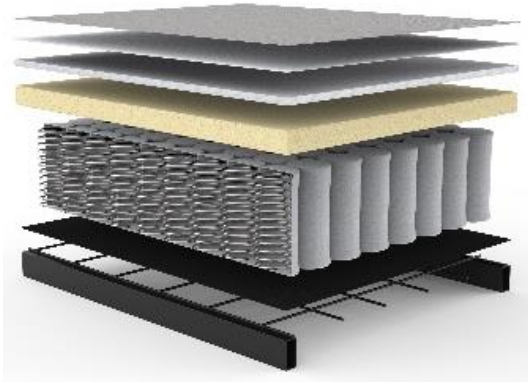

## BIFROST RAN DELUXE EXCESS LOUNGER mit Schlaffunktion

Matratze	Excess-Taschenfederkern 16 cm mit 5 cm hochelastischer Schaumstoffauflage
Bezug	kassettenförmige Steppung, nicht abnehmbar
Fuß+Armlehnen	Vollholz Nussbaum
Rückenkissen	Lose Kissen, Bezüge abnehmbar

### Schnellliefer- programm

im Stoff  
Ihrer Wahl

<b>Sofa</b>	<b>1.935 €</b>	2.135 €
Liegefläche ca. 155 x 200 cm		

<b>Nackenstütze FLIP</b>	<b>135 €</b>	135 €
höhen + winkelverstellbar		

### Stoffwahl für das Schnelllieferprogramm

528-MIXED-DANCE  
BLUE

563-TWIST  
CHARCOAL

Seit über 40 Jahren stellt INNOVATION™ Matratzen her,  
mit großer Sorgfalt und entsprechendem Qualitätsbewußtsein.  
Die verarbeiteten Materialien sind schadstofffrei.

## EXCESS-Taschenfederkern-Matratze

Stoffbezug  
Polyesterfilz  
Fillabdeckung  
Schaumstoff  
Taschenfederkern  
Polyesterfilz  
Metallgitter  
Stahlrahmen

Sie wünschen mehr Schlafkomfort?

Dann empfehlen wir, einen Blick auf unseren **TOPPER mit Aufbewahrungsbezug** zu werfen.