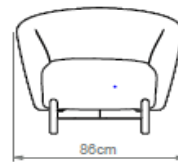

Dansk Lifestyle:::

INNOVATION LIVING™

www.innovation-sofas.com
 shop@innovation-sofas.com
 030 - 4435 1414
 Dunckerstr. 5 • 10437 Berlin

PELLE

Gestell Massivholz, verzahnt
 Sitz Schaumstoff mit Kaltschaumauflage 30 KG/m³
 Rücken Polyetherschaum 25 kg/m³

Die Massangaben sind circa-Masse - Abweichungen sind möglich

Höhe 73 cm
 Breite 86 cm
 Tiefe 74 cm
 Sitzhöhe 43 cm
 Sitztiefe 57 cm

**4-Fuß Metall schwarz
 450-937**

475 €

385 €

**Kreuzfuß Metall schwarz
 450-907**