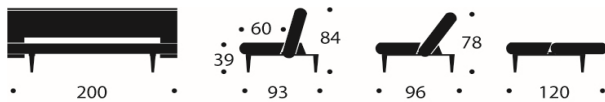

Dänisches Design für entspanntes Wohnen
Funktional, repräsentativ und gemütlich

INNOVATION
CONCEPT STORES

DeinSchlafsofa GmbH
Dunckerstr. 5 • 10437 Berlin
030 - 4435 1414

Öffnungszeiten
Montag bis Freitag 11 - 19 Uhr
Samstag 11 - 18 Uhr

www.innovation-sofas.com
shop@innovation-sofas.com

UNFURL

Sofa mit Schlaffunktion

Rückenlehne	3fach verstellbar zum Sitzen, Relaxen und Schlafen
Matratze	Taschenfederkern-Matratze (Höhe TFK 10 cm)
Gestell	Metall, matt schwarz
Füße	Styletto, Holz dunkel
Bezug	glatter Bezug, nicht abnehmbar

	Schnelllieferprogramm	im Stoff Ihrer Wahl
Schlafsofa UNFURL	765 €	885 €
Liegefläche: ca. 120 x 200 cm		

Stoffwahl für das Schnelllieferprogramm

Lieferzeit ca. 3 - 4 Wochen

217-FLASHTEX
LIGHT-GREY

514-NIST
BLACK