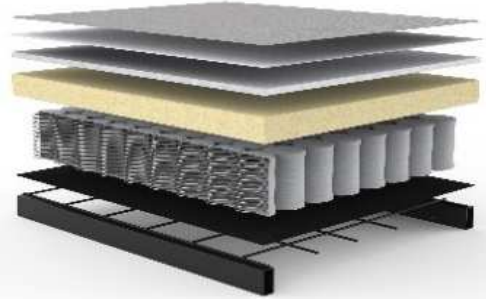

	Schnelllieferprogramm	im Stoff Ihrer Wahl
Schlafsofa UNFURL	765 €	885 €
Liegefläche: ca. 120 x 200 cm		

Stoffwahl für das Schnelllieferprogramm

Lieferzeit ca. 3 - 4 Wochen

217-FLASHTEX
LIGHT-GREY

514-NIST
BLACK

554-SOFT
MUSTARD -FLOWER

686-DUSTY
ROSE

Lieferzeit für UNFURL im Stoff Ihrer Wahl ca. 12-14 Wochen

Seit über 30 Jahren stellt INNOVATION™ Matratzen her,
mit großer Sorgfalt und entsprechendem Qualitätsbewußtsein.
Die verarbeiteten Materialien sind schadstofffrei.

Im Sitz und Rücken von UNFURL:

Taschenfederkern-Matratze

Stoffbezug
Polsterfilz
Fillabdeckung
Schaumstoff
Taschenfederkern
Polsterfilz
Metallgitter
Stahlgitter

Sie wünschen mehr Schlafkomfort?

Dann empfehlen wir, einen Blick auf unseren **TOPPER mit Aufbewahrungsbezug** zu werfen.