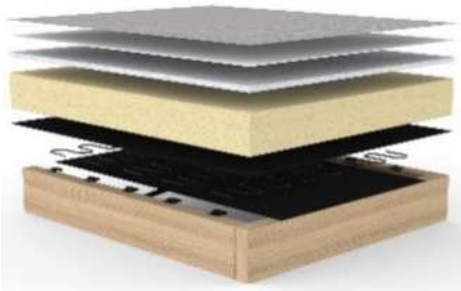

Seit über 30 Jahren stellt INNOVATION™ Matratzen her,
mit großer Sorgfalt und entsprechendem Qualitätsbewußtsein.
Die verarbeiteten Materialien sind schadstofffrei.

Im Sitz und Rücken von SVALA:

Nosagfederung

Stoffbezug
Polyesterfilz
Fillabdeckung
Schaumstoff
Polyesterfilz
Nosagfeder
Polyesterfilz
Massivholzrahmen

Sie wünschen mehr Schlafkomfort?

Dann empfehlen wir, einen Blick auf unseren **TOPPER mit Aufbewahrungsbezug** zu werfen.