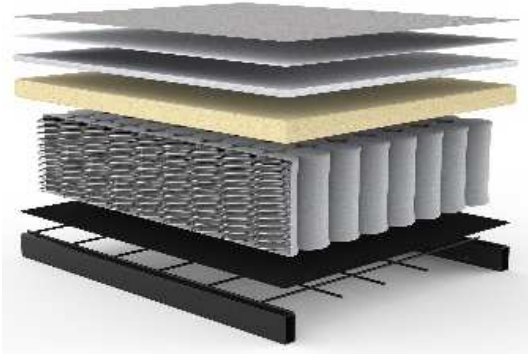

www.innovation-sofas.com
shop@innovation-sofas.com

SUPREMAX DELUXE EXCESS LOUNGER

Sofa mit Schlaffunktion

Matratze	Excess Taschenfederkern-Matratze (Höhe TFK 16 cm) mit 5 cm hochelastischer Schaumstoffauflage
Bezug	kassettenförmige Steppung, nicht abnehmbar
Rückenkissen	Lose Rückenkissen, Bezüge abnehmbar
Gestell	Metall matt schwarz
Fuß	Metallkufen hochglanzverchromt

	Schnellliefer- programm	im Stoff Ihrer Wahl
--	----------------------------	------------------------

Sofa	1.379 €	1.595 €
Liegefläche ca. 155 x 200 cm		

Hocker	335 €	365 €
Sitzfläche ca. 65 x 65 cm		

Nackenstütze	135 €	135 €
Höhe + Winkel verstellbar		

Stoffwahl für das Schnelllieferprogramm

Lieferzeit ca. 3 - 4 Wochen

528-MIXED-DANCE
BLUE

563-TWIST
CHARCOAL

Lieferzeit für SUPREMAX im Stoff Ihrer Wahl ca. 12-14 Wochen

Seit über 30 Jahren stellt INNOVATION™ Matratzen her,
mit großer Sorgfalt und entsprechendem Qualitätsbewußtsein.
Die verarbeiteten Materialien sind schadstofffrei.

Im Sitz und Rücken von SUPREMAX:
EXCESS Taschenfederkern-Matratze

Stoffbezug
Polyesterfilz
Fillabdeckung
Schaumstoff
Taschenfederkern
Polyesterfilz
Metallgitter
Stahlgitter

Sofa und Hocker werden nach diesem Vorbild hergestellt.