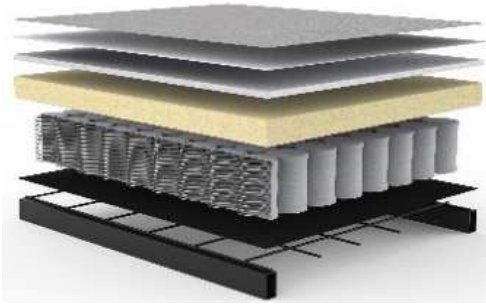

Seit über 30 Jahren stellt INNOVATION™ Matratzen her,
mit großer Sorgfalt und entsprechendem Qualitätsbewußtsein.
Die verarbeiteten Materialien sind schadstofffrei.

Im Sitzpolster von GHIA:

Taschenfederkern-Matratze

Stoffbezug
Polsterfilz
Füllabdeckung
Schaumstoff
Taschenfederkern
Polsterfilz
Metallgitter
Stahlgitter