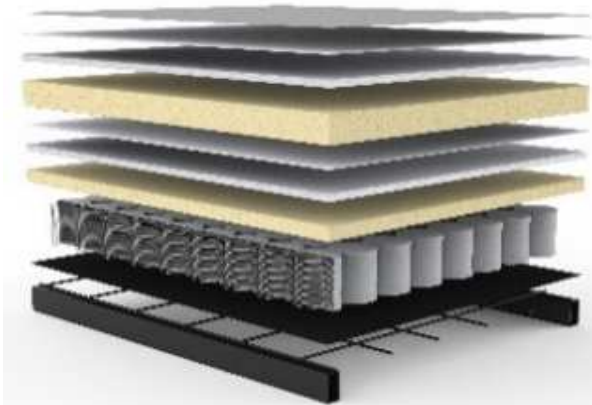

Seit über 30 Jahren stellt INNOVATION™ Matratzen her, mit großer Sorgfalt und entsprechendem Qualitätsbewußtsein. Die verarbeiteten Materialien sind schadstofffrei.

Im Sitz und Rücken von FRODE:

Dual-Taschenfederkern-Matratze

Stoffbezug
Polyesterfilz
Fillabdeckung
Schaumstoff
Polyesterfilz
Fillabdeckung
Schaumstoff
Taschenfederkern
Polyesterfilz
Metallgitter
Stahlgitter

Sie wünschen mehr Schlafkomfort?

Dann empfehlen wir, einen Blick auf unseren **TOPPER mit Aufbewahrungsbezug** zu werfen.