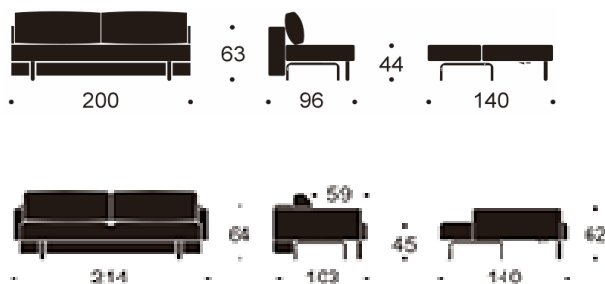

Dänisches Design für entspanntes Wohnen.  
Funktional, repräsentativ und gemütlich.

DeinSchlafsofa GmbH  
Dunckerstr. 5 • 10437 Berlin  
030 - 4435 1414

Öffnungszeiten  
Montag bis Freitag 11 - 19 Uhr  
Samstag 11 - 18 Uhr

## FRODE

Sofa mit Schlaffunktion

Sofa	Matratzenbreite Sitz ca. 80 cm, Rückenlehne ca. 60 cm
Matratze	Taschenfederkern-Matratze (Höhe TFK 10 cm) mit Schaumstoffauflage
	Dual-
Gestell/Füße	Metall matt schwarz / Fuß STEM Holz hell
Armlehne	wahlweise mit / ohne Polsterarmlehne
Stauraumbezug	wird mitgeliefert, Montage im Sofa optional
Bezug	nicht abnehmbar

	Schnelllieferprogramm	im Stoff Ihrer Wahl
<b>Sofa</b> Liegefläche: ca. 140 x 200 cm	<b>1.135 €</b>	1.295 €
<b>Sofa mit Polsterarmlehnen</b> Liegefläche: ca. 140 x 200 cm	<b>1.350 €</b>	1.545 €
<b>Kopfstütze</b> Höhe + Winkel verstellbar	<b>135 €</b>	135 €