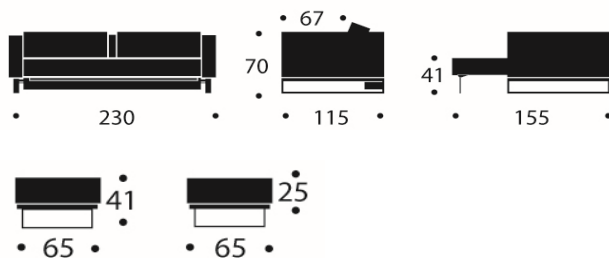

Dänisches Design für entspanntes Wohnen  
Funktional, repräsentativ und gemütlich

INNOVATION  
CONCEPT STORES

DeinSchlafsofa GmbH  
Dunckerstr. 5 • 10437 Berlin  
030 - 4435 1414

Öffnungszeiten  
Montag bis Freitag 11 - 19 Uhr  
Samstag 11 - 18 Uhr

## CASSIUS DELUXE EXCESS LOUNGER mit Schlaffunktion

Matratze	Excess Taschenfederkern-Matratze (Höhe TFK 16 cm) mit 5 cm hochelastischer Schaumstoffauflage
Bezug	kassettenförmige Steppung, nicht abnehmbar Polsterarmlehnen
Rückenkissen	Lose Rückenkissen, Bezüge abnehmbar
Gestell	Gestell matt schwarz
Fuß	Metallkufen hochglanzverchromt

	Schnellliefer- programm	im Stoff Ihrer Wahl
<b>Sofa</b> Liegefläche ca. 155 x 200 cm	<b>1.835 €</b>	2.035 €
<b>Hocker</b> Sitzfläche ca. 65 x 65 cm	<b>335 €</b>	365 €
<b>Kopfstütze</b> Höhe + Winkel verstellbar	<b>135 €</b>	135 €

Im Sitz- und Rücken von CASSIUS: