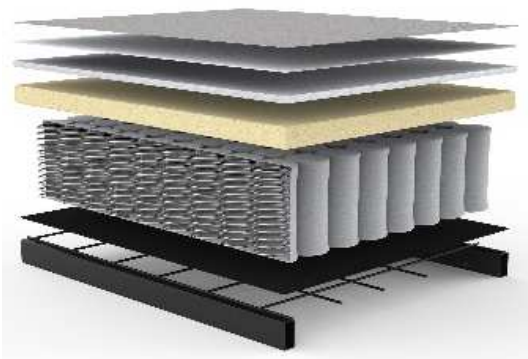

Seit über 30 Jahren stellt INNOVATION™ Matratzen her,
mit großer Sorgfalt und entsprechendem Qualitätsbewußtsein.
Die verarbeiteten Materialien sind schadstofffrei.

Im Sitz- und Rücken von CASSIUS:

EXCESS-Taschenfederkern-Matratze

Stoffbezug
Polyesterfilz
Fillabdeckung
Schaumstoff
Taschenfederkern
Polyesterfilz
Metallgitter
Stahlgitter

Sie wünschen mehr Schlafkomfort?

Dann empfehlen wir, einen Blick auf unseren **TOPPER mit Aufbewahrungsbezug** zu werfen.